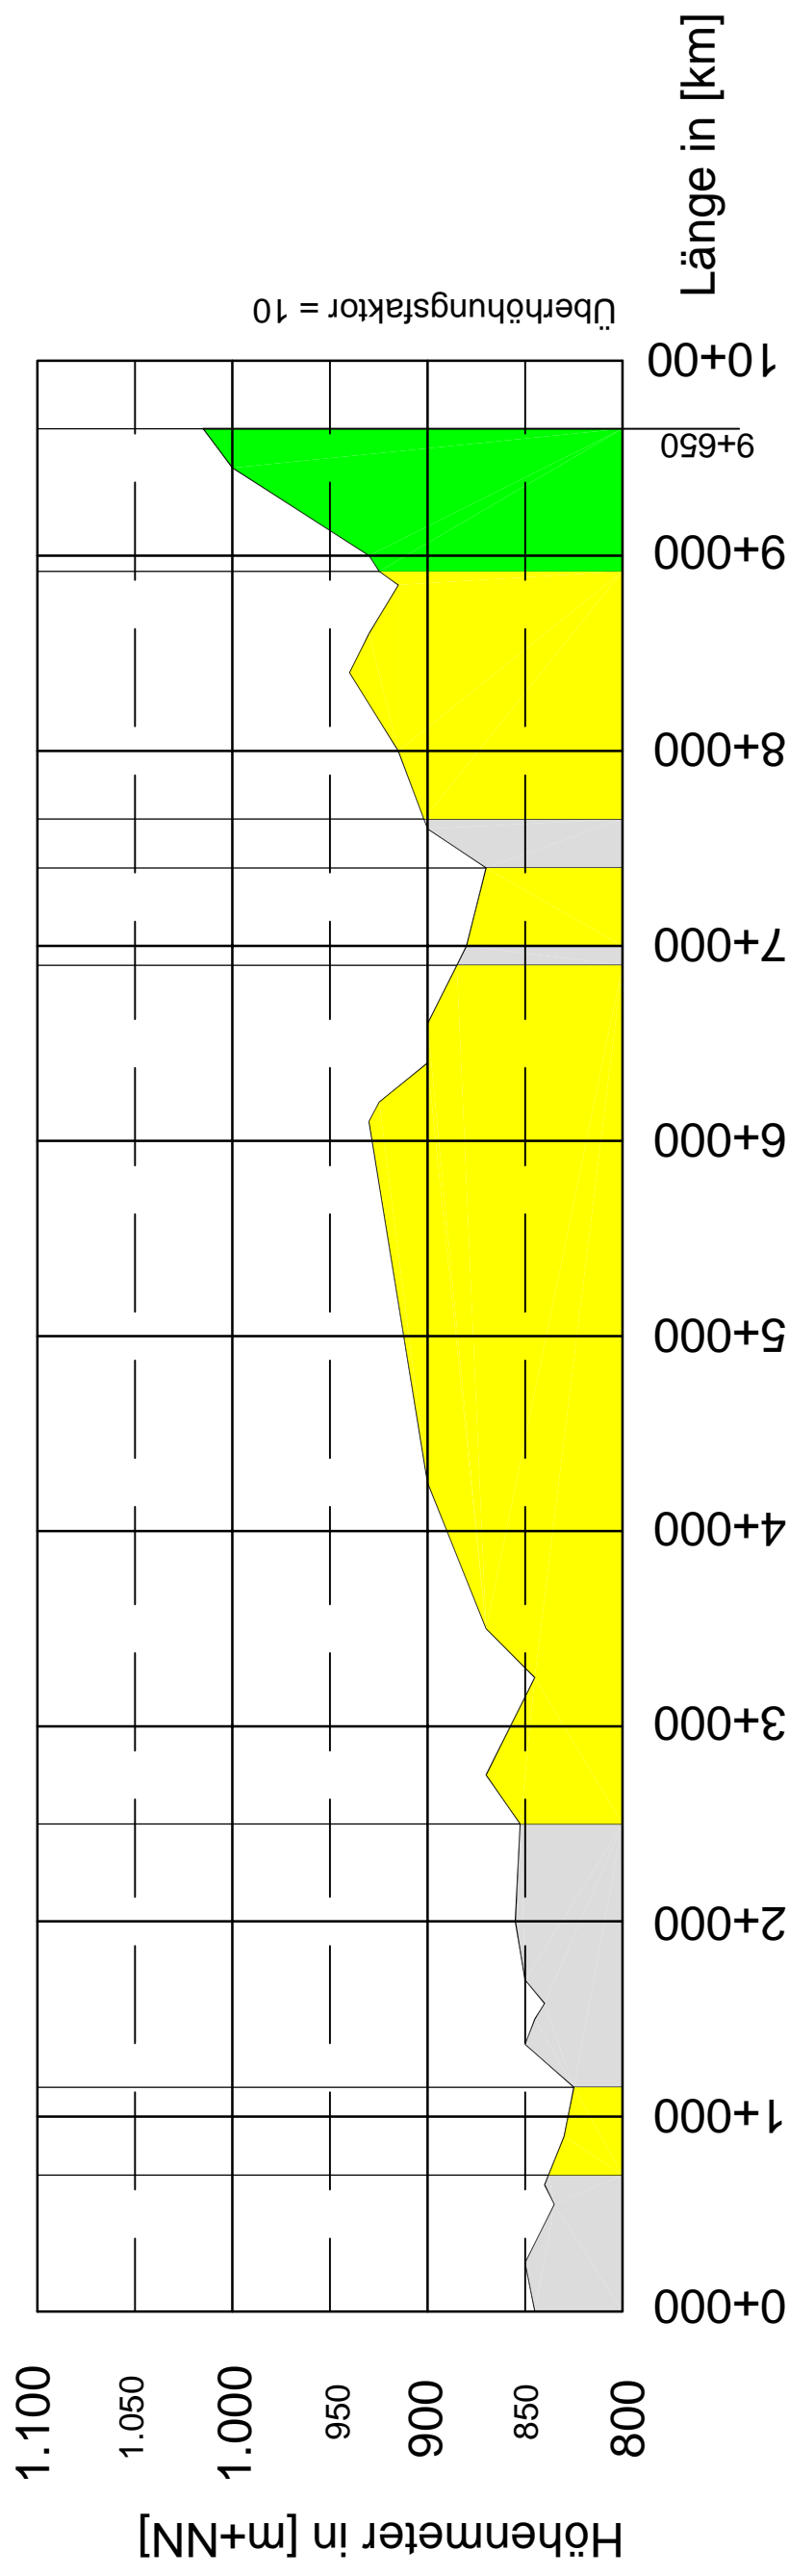

# Lemberglauf Gosheim - Höhenprofil

Ski-Club Gosheim 1947 e.V.

Start in Ortsmitte  
Gosheim, Kreissparkasse  
bei 845m+NN

Höhenunterschied Start - Ziel ca. 170 m

Streckenlänge ca. 9,65 km

Höhensteigmeter gesamt ca. 322,50 m

Ziel auf Gipfel vom  
Lemberg, Schutzhütte bei  
1.015 m+NN